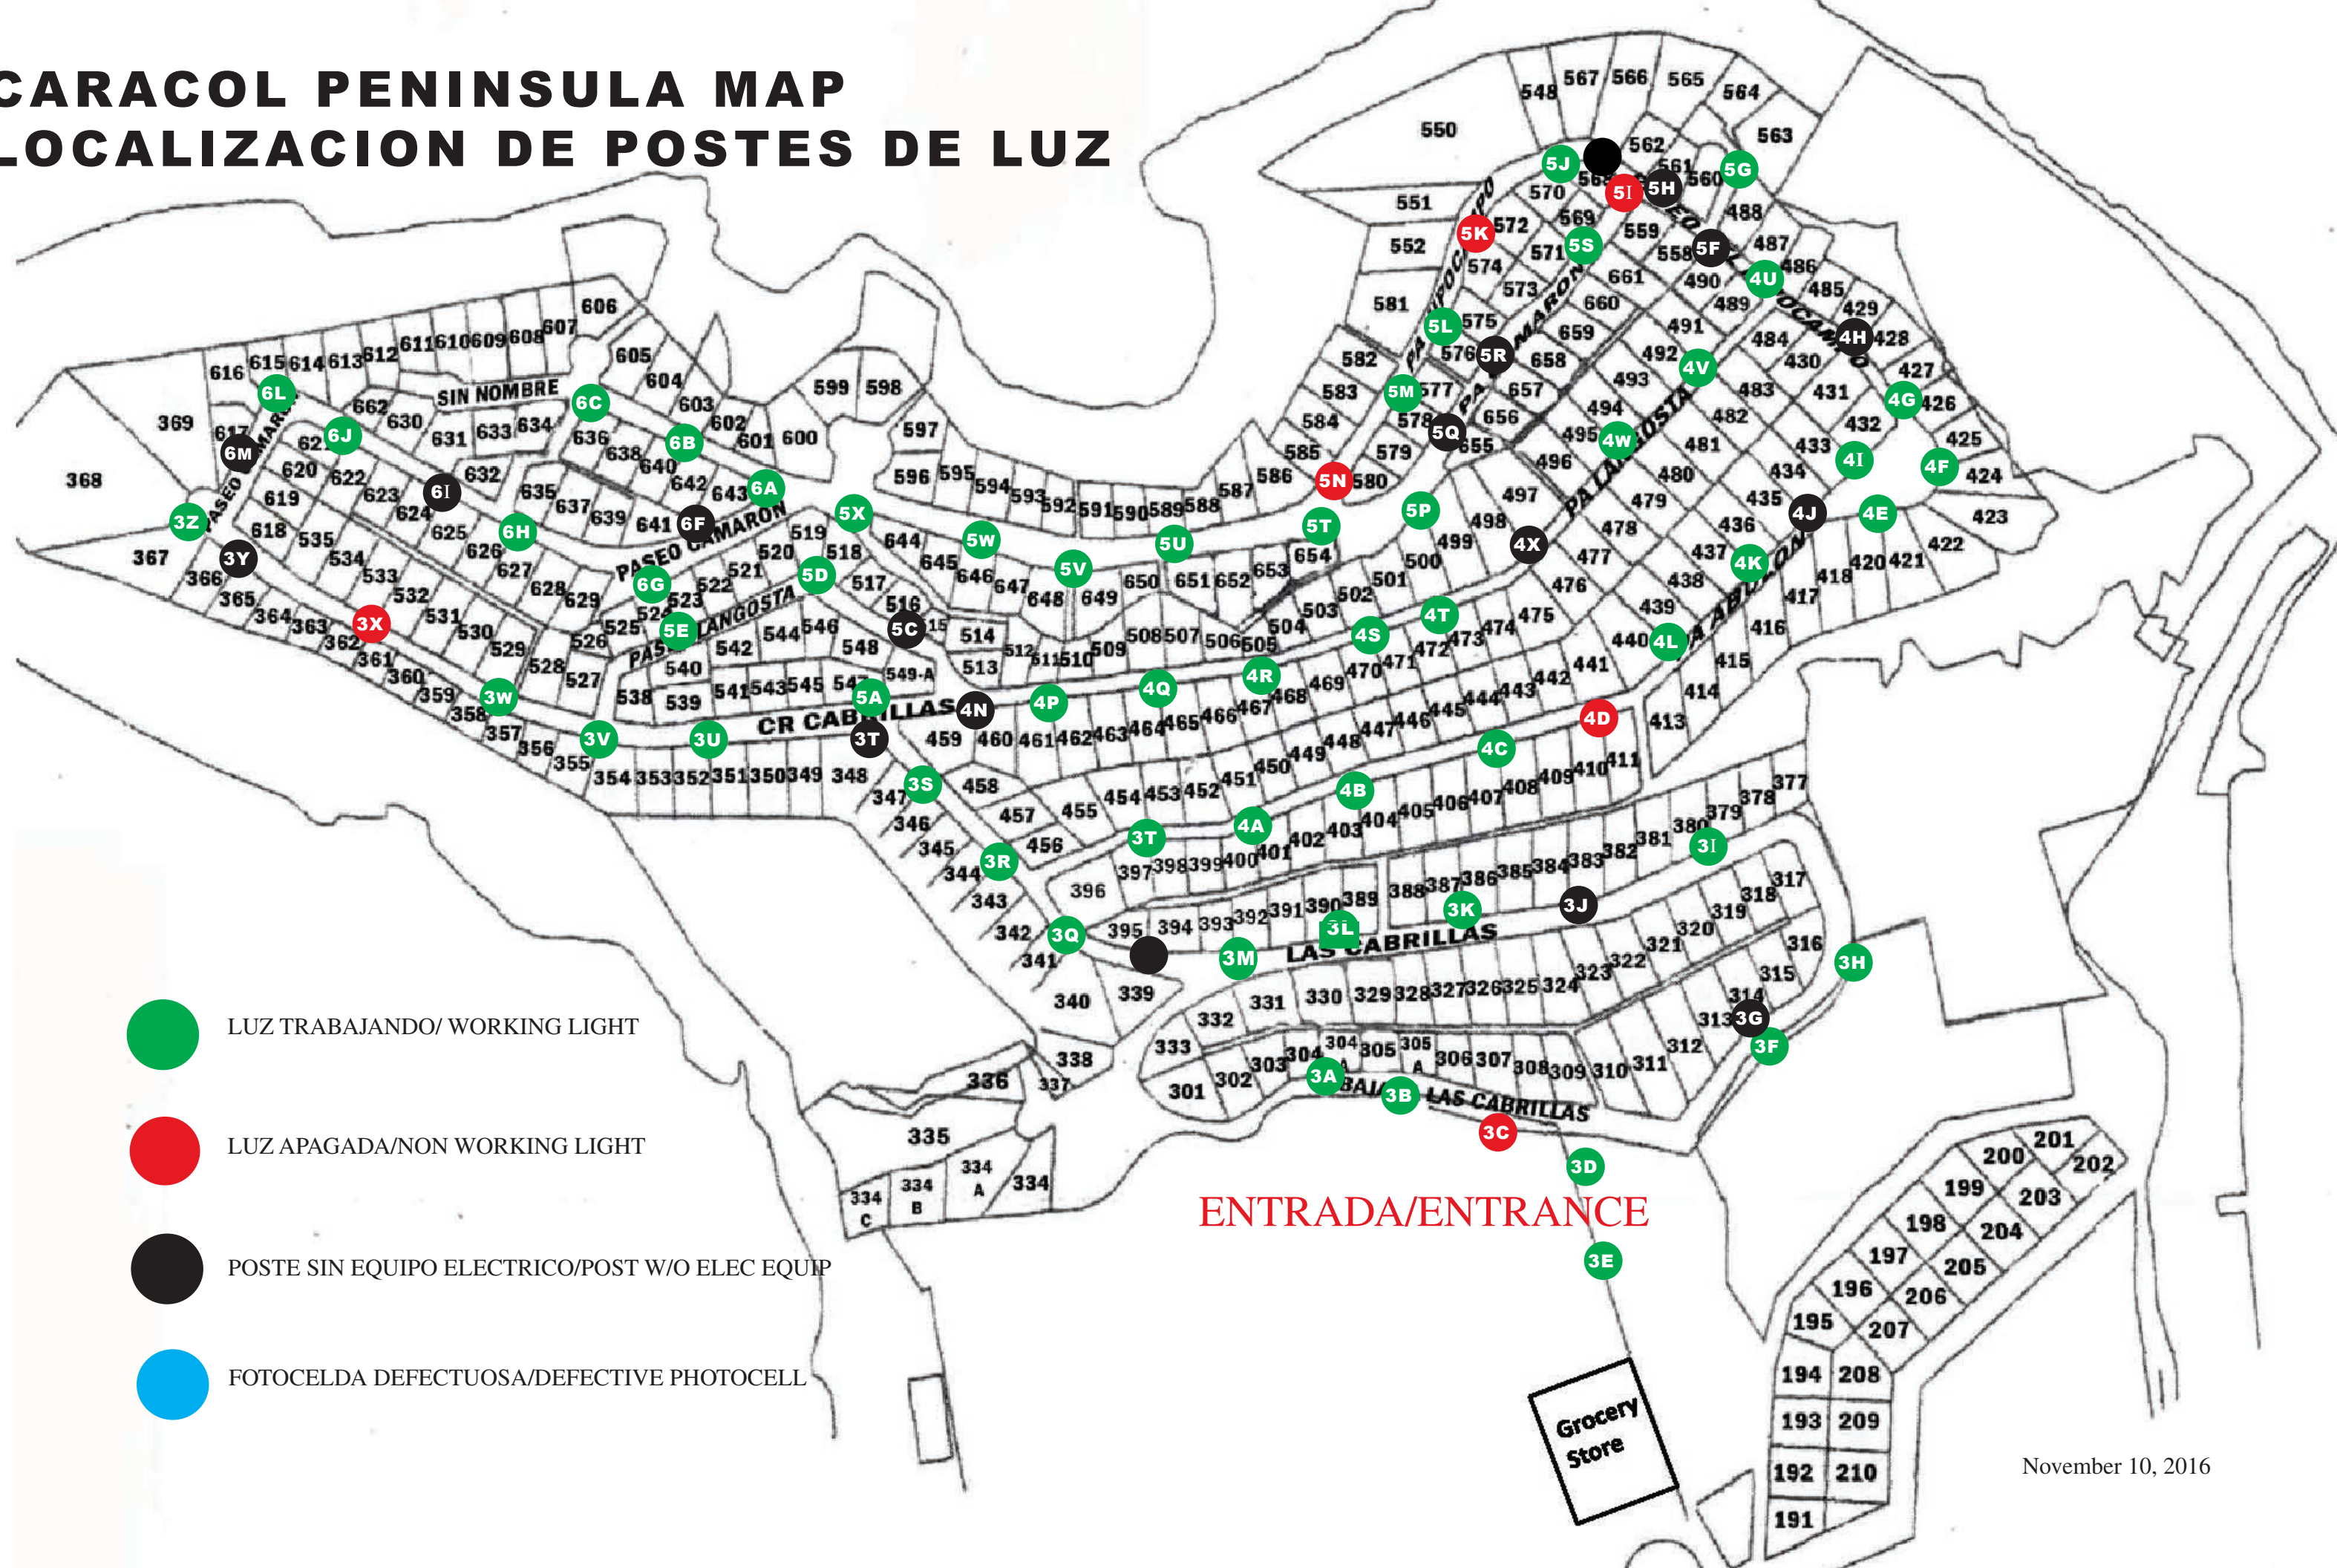

# CARACOL PENINSULA MAP

## LOCALIZACION DE POSTES DE LUZ

- LUZ TRABAJANDO/ WORKING LIGHT
- LUZ APAGADA/NON WORKING LIGHT
- POSTE SIN EQUIPO ELECTRICO/POST W/O ELEC EQUIP
- FOTOCELDA DEFECTUOSA/DEFECTIVE PHOTOCCELL

ENTRADA/ENTRANCE