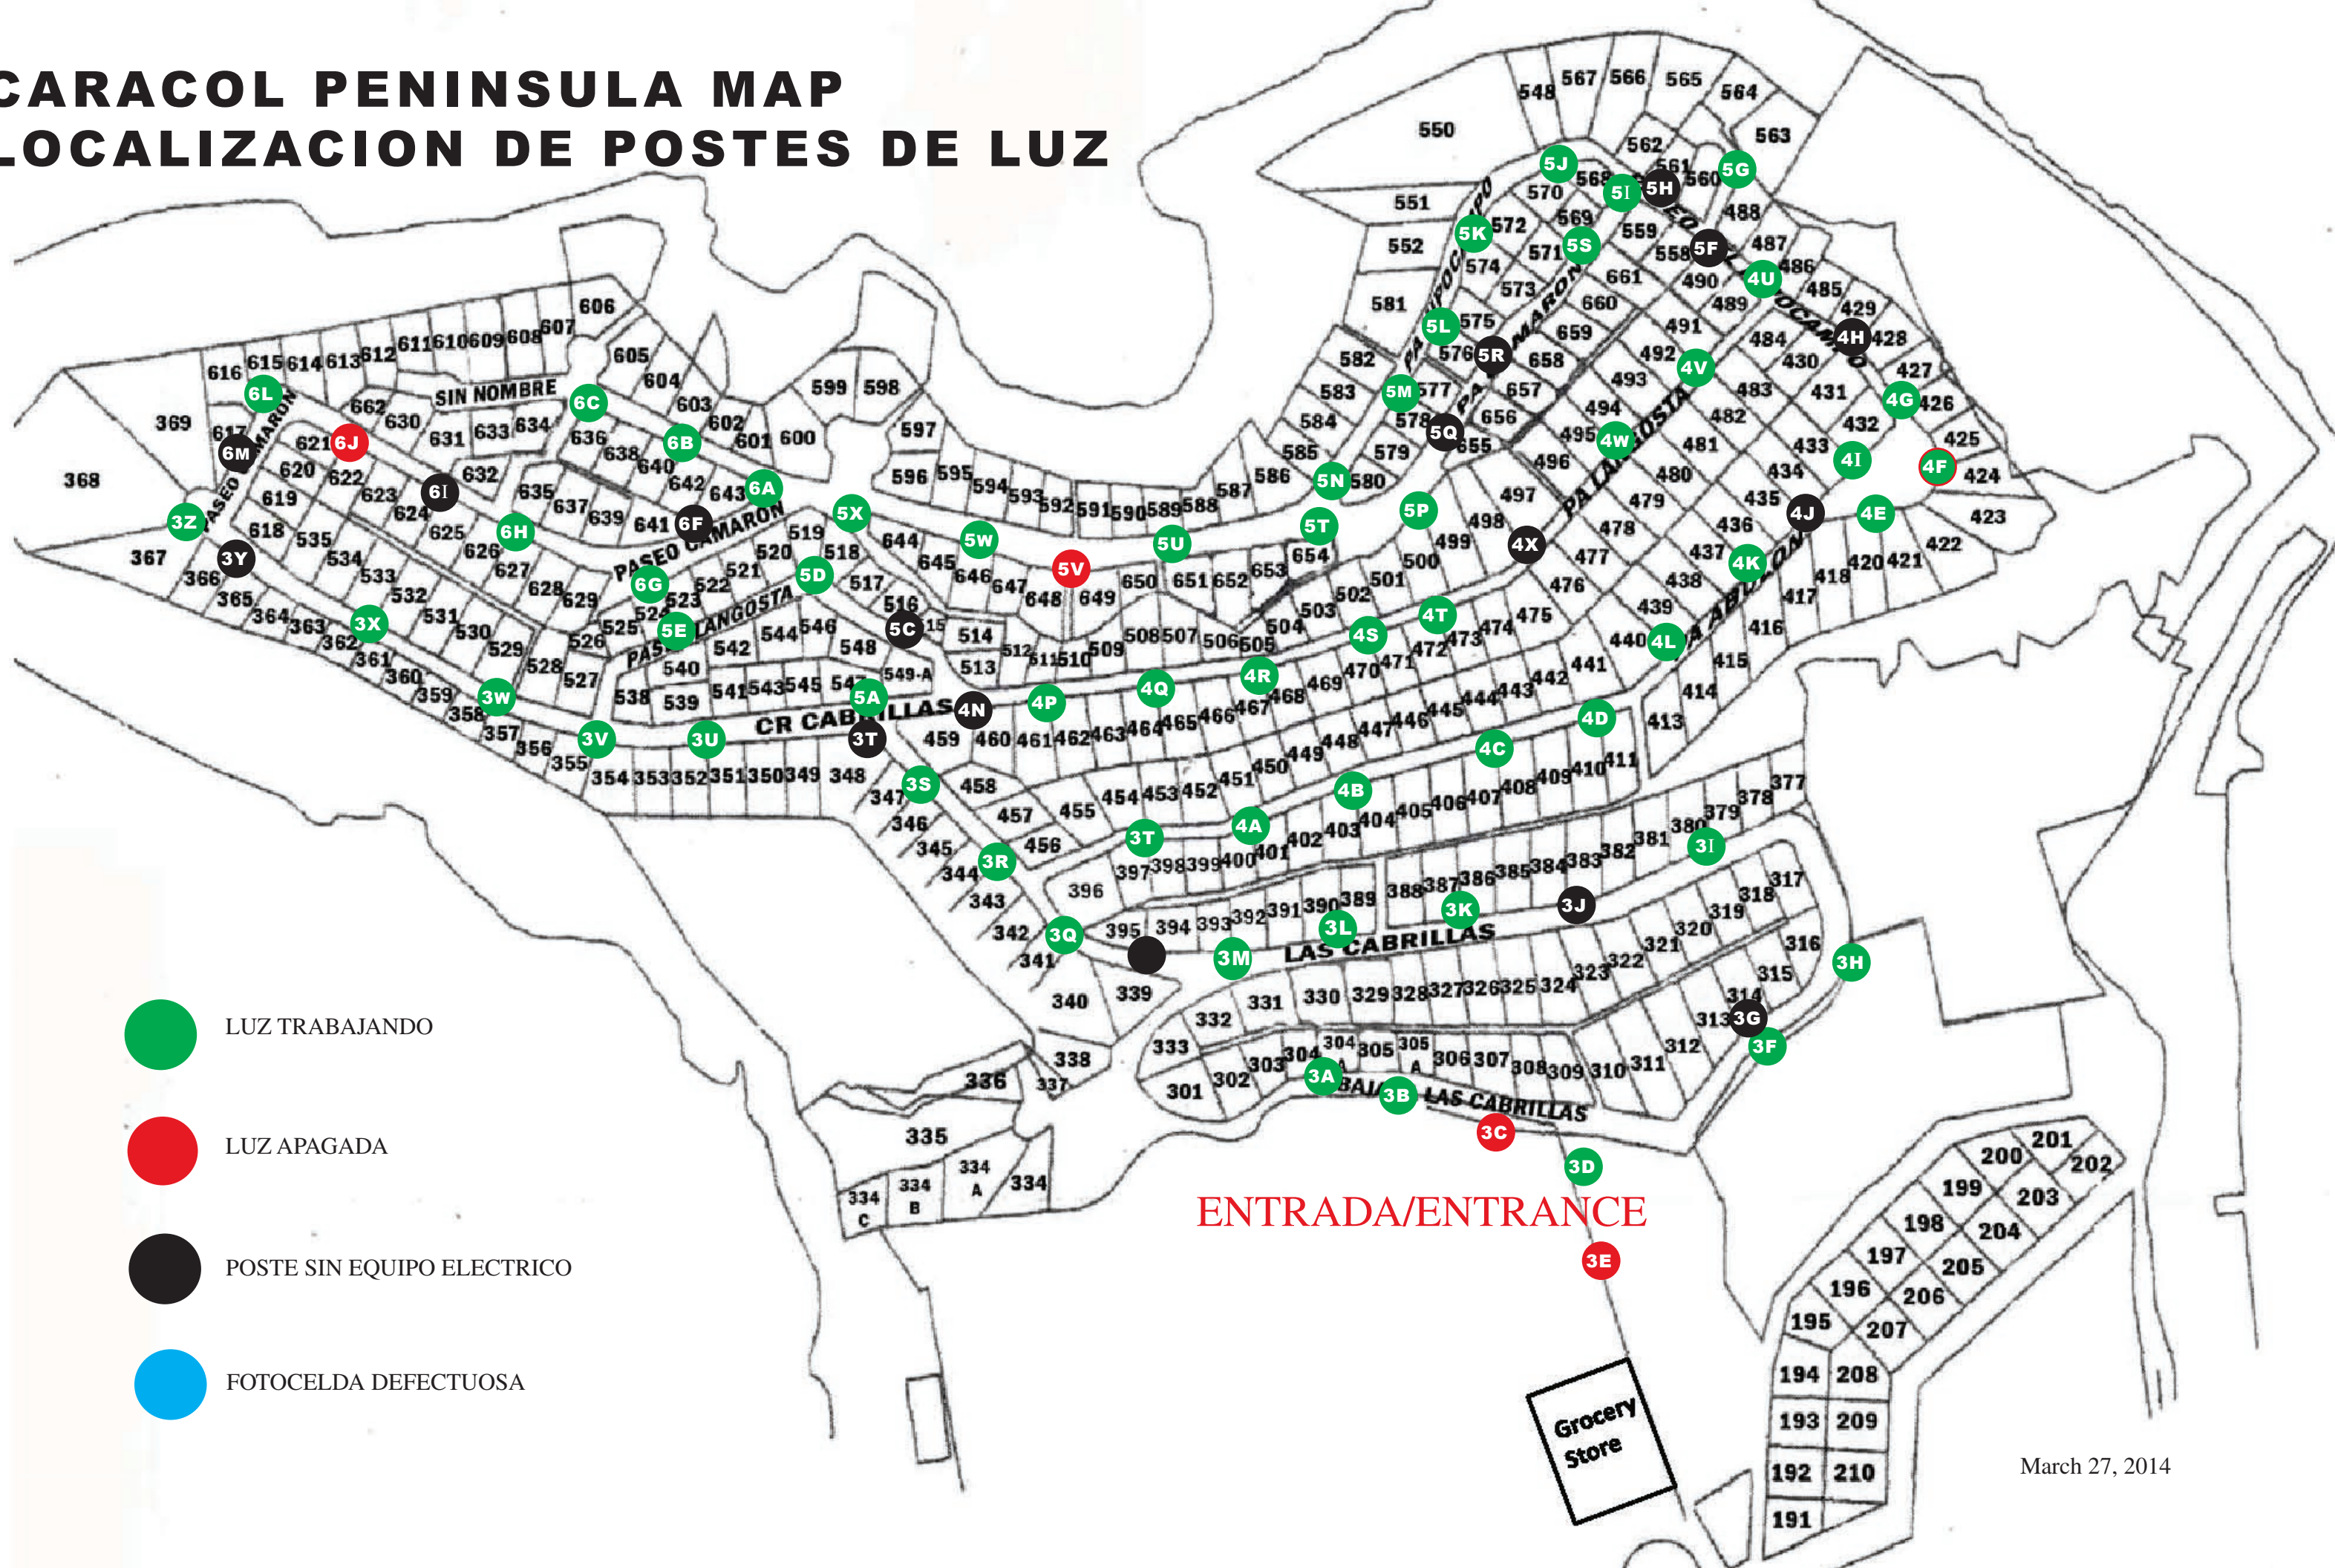

CARACOL PENINSULA MAP

LOCALIZACION DE POSTES DE LUZ

-  LUZ TRABAJANDO
-  LUZ APAGADA
-  POSTE SIN EQUIPO ELECTRICO
-  FOTOCELDA DEFECTUOSA

ENTRADA/ENTRANCE

Grocery Store